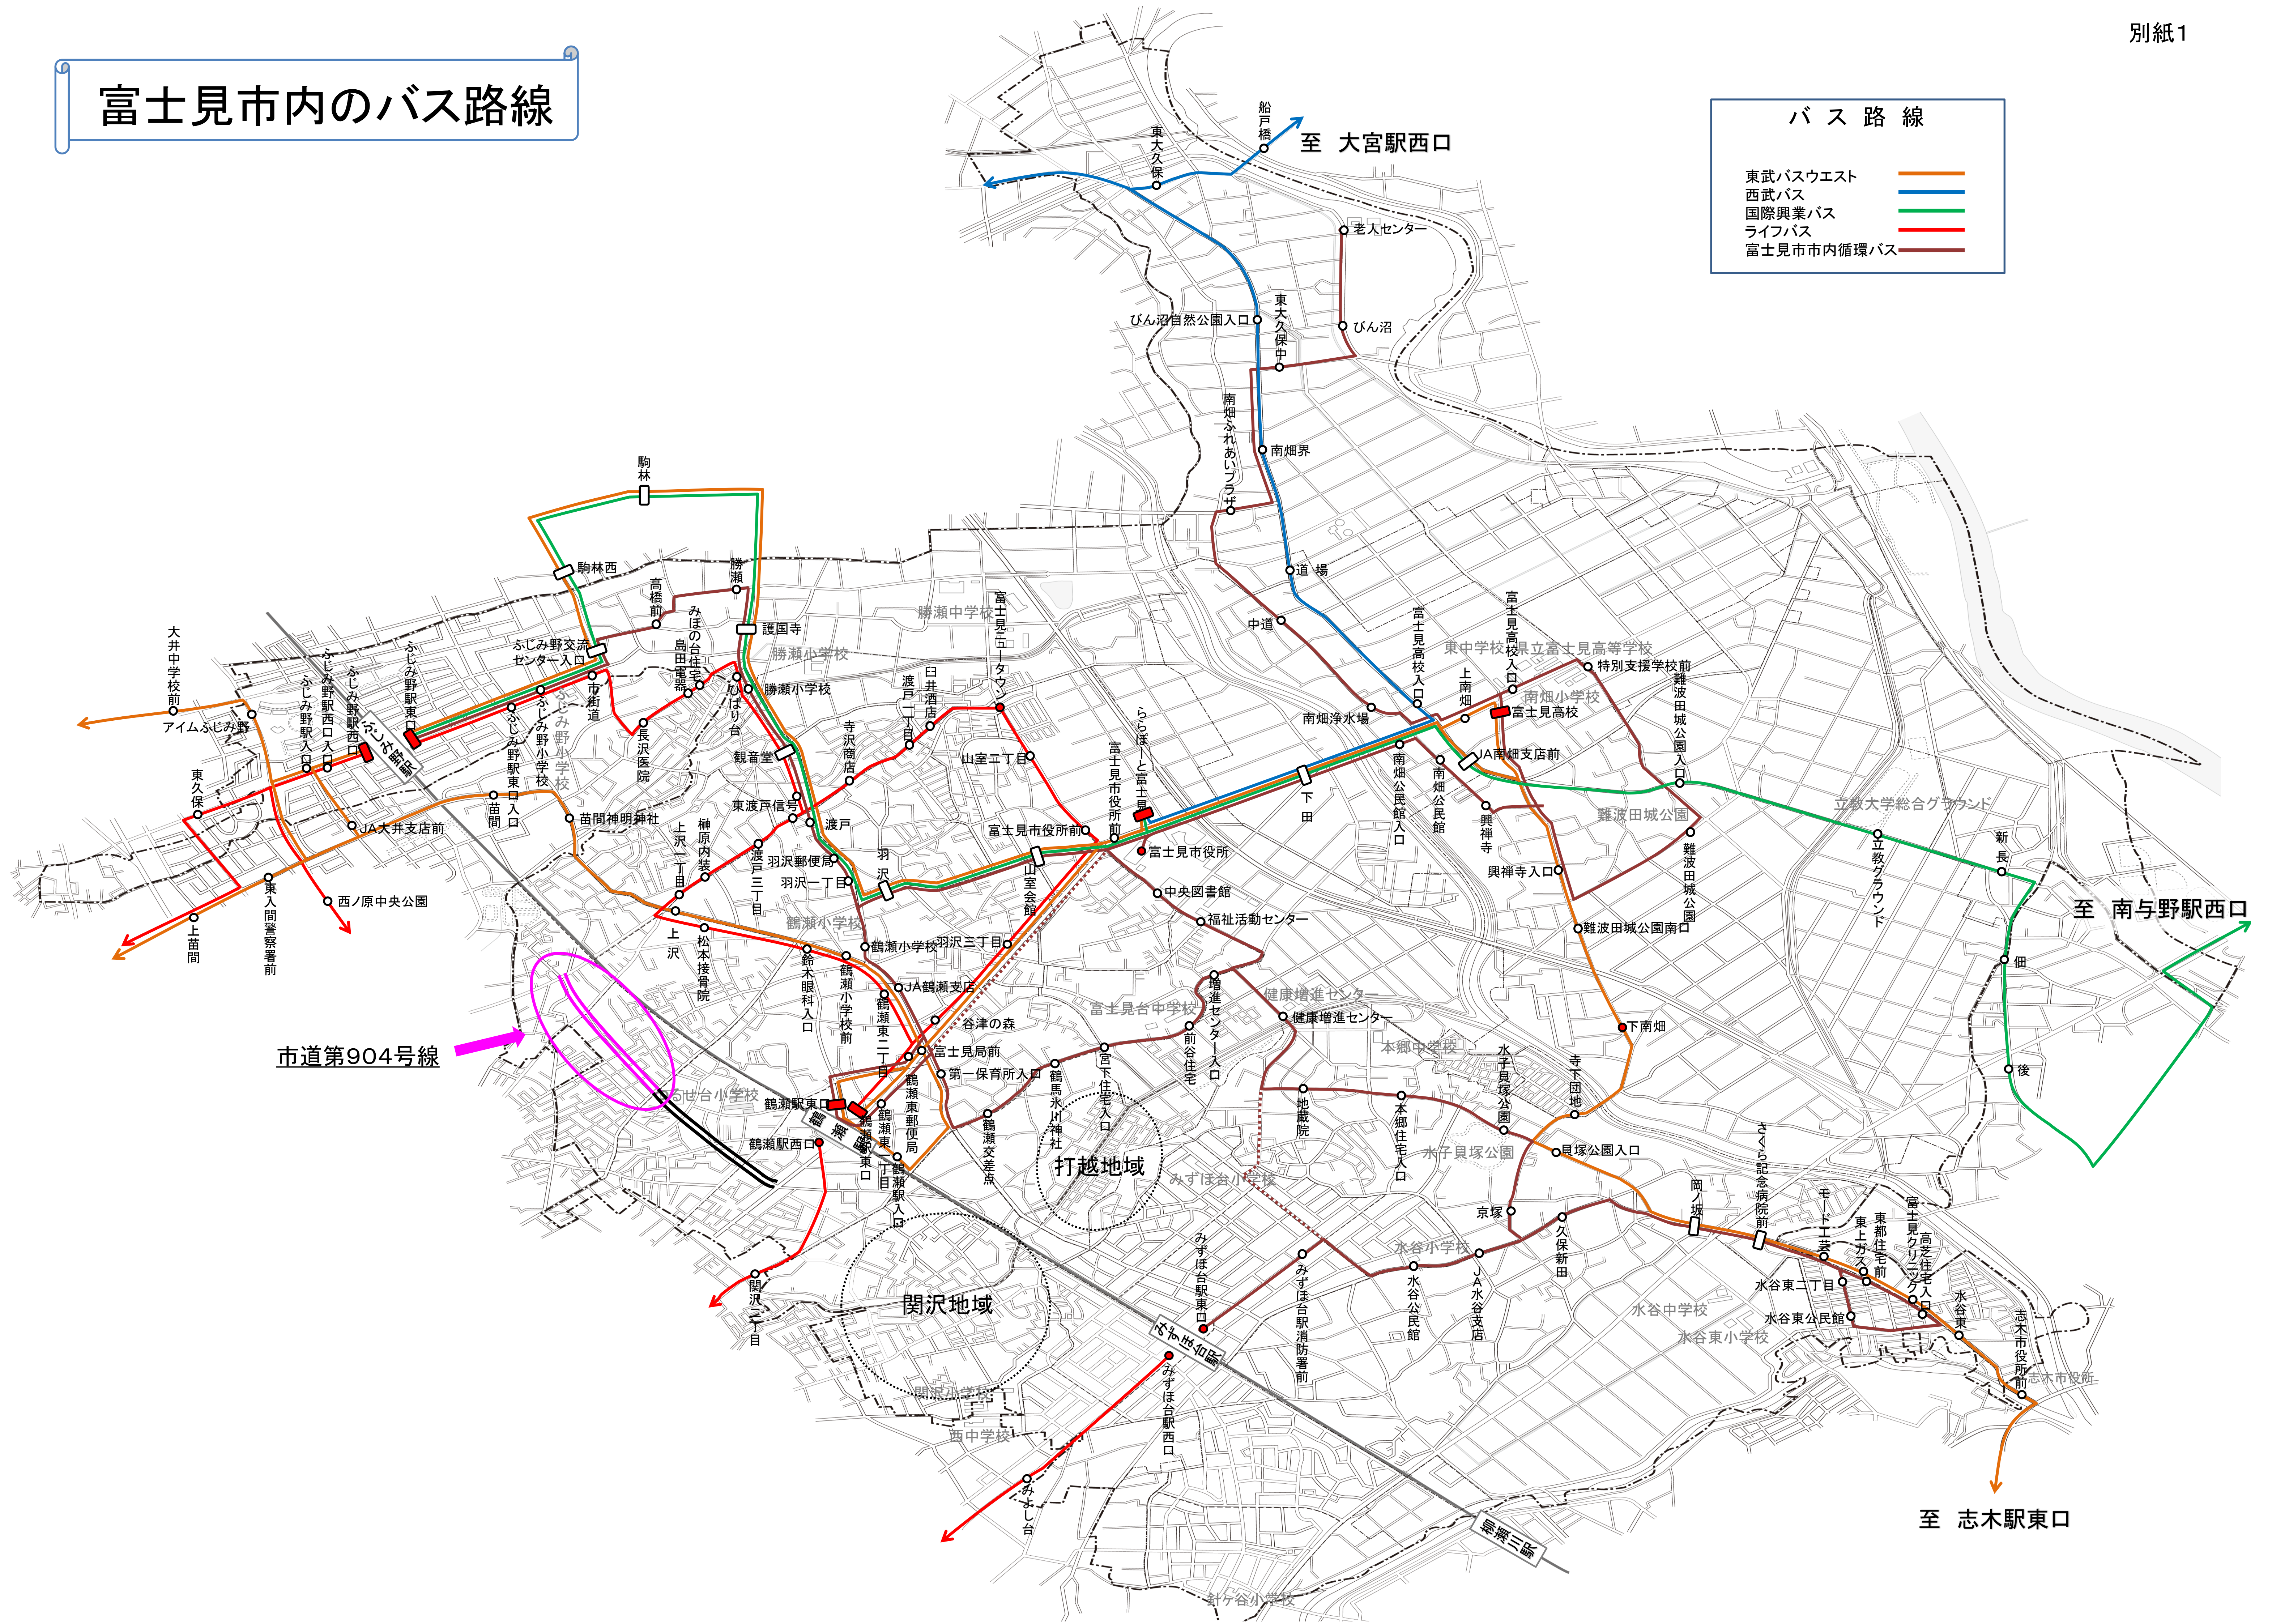

富士見市内のバス路線

バス路線	
東武バスウエスト	オレンジ
西武バス	青
国際興業バス	緑
ライフバス	赤
富士見市内循環バス	茶

市道第904号線

至 大宮駅西口

至 南与野駅西口

至 志木駅東口

打越地域

関沢地域