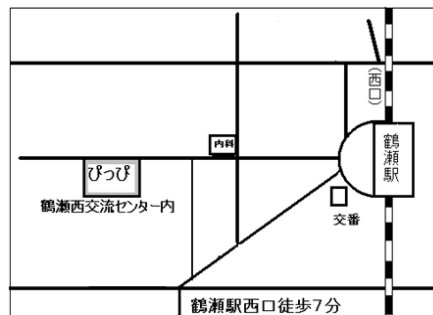

ふじみkids通信 4月

子育て支援センター「ぴっぴ」

4月に入り、春らしい暖かな陽気の日が続き、草木が花を咲かせる姿が多く見られるようになりました。こども達にとっても、出会いと成長の季節です。これから始まる新しいワクワクを、たくさん経験してほしいですね。こども達の健やかな成長を願っております。

子育て支援センター「ぴっぴ」では、親子のあそび場の提供や仲間づくりの支援などを行っています。ぜひ、お散歩がてら遊びにいらしてください。スタッフ一同お待ちしております。

No.266 令和8年4月発行
富士見市子育て支援センター「ぴっぴ」
☎049-251-3005

駐車場は台数に限りがありますので、公共交通機関をご利用くださいますようお願い、ご協力をお願いします。

プレイルームのご利用について

- 開所時間… 9:00~12:00 13:00~16:30
  (12:00~13:00は消毒・換気のため利用できません)
- *16:30以降と土日・祝日は、利用できません。
- 37.5度以上の発熱やせき・鼻水などの症状がある場合ご利用はお控えください。

🌸 新年度となりました。新規の方、継続利用の方、改めて「ぴっぴ」ご利用のお約束をご確認ください。🌸

「入室」… 親子で遊ぶ場所です。必ず保護者の方向同伴をお願いします。プレイルーム・各行事の対象は0歳から就学前までです。
※お子さんのお預かりはしていません。

「登録」… ご利用には登録が必要です。(継続利用の方も年度ごとに再登録をお願いします。)
「飲食」… プレイルーム内は飲食禁止です。フタつき容器で、水分補給のみ可能(水またはお茶)です。
「授乳室」… 授乳・搾乳でご利用ください。(おむつ替えは、館内の多目的トイレをお願いします。)
※プレイルーム内での写真撮影はご遠慮ください。

4月の年齢別ひろば

月齢や年齢に合わせた遊びを楽しめます！
ママ友づくりのきっかけにもなりますので是非ご参加ください！

🌸 ひよこひろば
(3か月~ハイハイ前まで)
8組までの予約制

日時 4月17日(金)
10:00~11:00
場所 1F プレイルーム
内容 ベビーマッサージ&ママたちのおしゃべりタイム
*バスタオルを持参してください。
予約日 4月15日(水)、16日(木)

🌸 ペンギンひろば
(ハイハイ~歩く前まで)
8組までの予約制

日時 4月10日(金)
10:00~11:00
場所 2F 講座室
内容 ふれあい遊び&ママたちのおしゃべりタイム
予約日 4月8日(水)、9日(木)

🌸 キッズひろば(ライオングループ)
(1才半~)
10組までの予約制

日時 4月24日(金)
10:00~11:00
場所 2F 講座室
内容 親子であそぼう
予約日 4月22日(水)、23日(木)

◆各ひろば共通◆

予約時間 9:00~17:00 お電話または直接お申し込みください。*親子ともに動きやすい服装でお越しください。

「ぴっぴ」の予定表

曜日	月	火	水	木	金
AM	※【子育て相談】 一人で悩まないで、気軽にお電話ください。 電話相談 10:00~16:00 面接相談 要予約13:00~15:00		1 ペープサート	2 絵本	3 紙芝居
PM			ペープサート	絵本	紙芝居
AM	6 ペープサート	7 紙芝居	8 ペープサート	9 絵本	10 ペンギンひろば(講座室)
PM	ペープサート	紙芝居	プレイルームはお休みです。	絵本	紙芝居
AM	13 ペープサート	14 「しゃぼん玉」のおはなし会 11:00~	15 ペープサート	16 「あいあい」のおはなし会 11:00~	17 ひよこひろば(プレイルーム)
PM	ペープサート	紙芝居	ペープサート	絵本	紙芝居
AM	20 休館日	21 紙芝居	22 作ってあそぼ	23 絵本	24 キッズひろばライオングループ(講座室)
PM		紙芝居	作ってあそぼ	絵本	紙芝居
AM	27 大きくなったかな(市民活動室)	28 紙芝居	29 昭和の日	30 絵本	
PM	ペープサート	紙芝居		絵本	

*「ぴっぴ」のおはなしの実施時間は、午前は10:30~11:00の間、午後は15:00~15:30の間に行います。
*市内の各施設でのあそび場は、裏面に記載しています。
*8日(水)の午後は事業準備のため、プレイルームは利用できません。
*17日(金)の午前は事業のため、プレイルームは利用できません。

大きくなったかな(予約制)

日時 4月27日(月)10:00~11:30
場所 1F 市民活動室
予約日 4月23日(木)・24日(金)
9:00~17:00
お電話または直接お申し込みください。

- *ハイハイまでのお子さんは、タオル等敷物をご用意ください。(身長計、体重計に敷きます)
- *誕生月のお子さんには手形をとってカードをプレゼント。
- *スタッフが身長・体重を測ります。

作ってあそぼ「かぶとをかぶろう」

4月22日(水)
9:00~12:00・13:00~16:00
こどもと遊べるおもちゃや季節の製作をします。プレイルームに遊びに来た方から順次参加できます。

子どもフェスティバル

日時 4月19日(日)10:00~
場所 文化の杜公園および周辺

「ぴっぴ」も参加します。
当日は「サンバイザー」を作ります！
お土産になるのでぜひ遊びに来てね！

*雨天時は市民総合体育館にて縮小開催。
「ぴっぴ」は晴天時のみ参加。

読み聞かせボランティアのみなさん

おはなしの時間に紙芝居や読み聞かせをしていただきます。

しゃぼん玉 … 4月14日(火)11:00~
「あいあい」のおはなし会 … 4月16日(木)11:00~